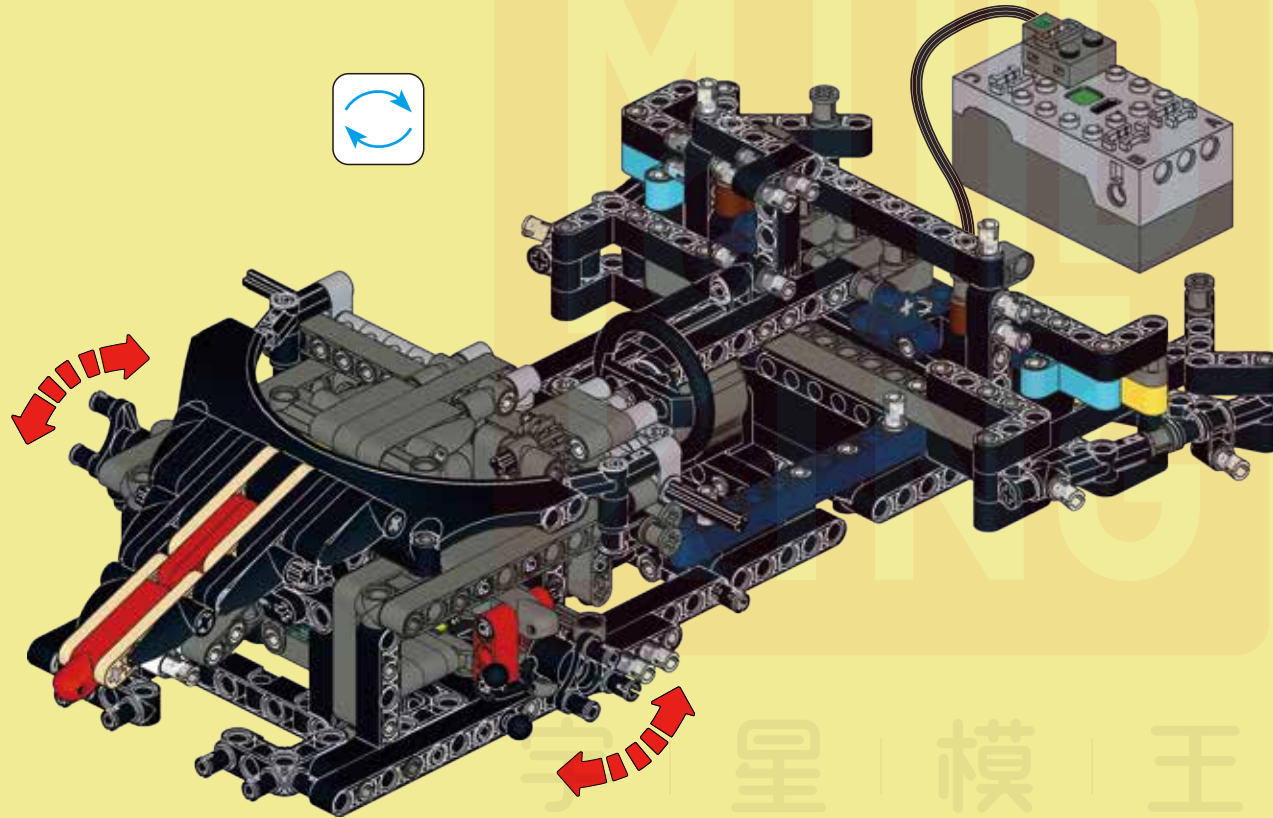

113

114

115

115

注意：动态版本说明书，静态请略过。

Note: RC version instruction, Manual Version please SKLP.

®

星模王