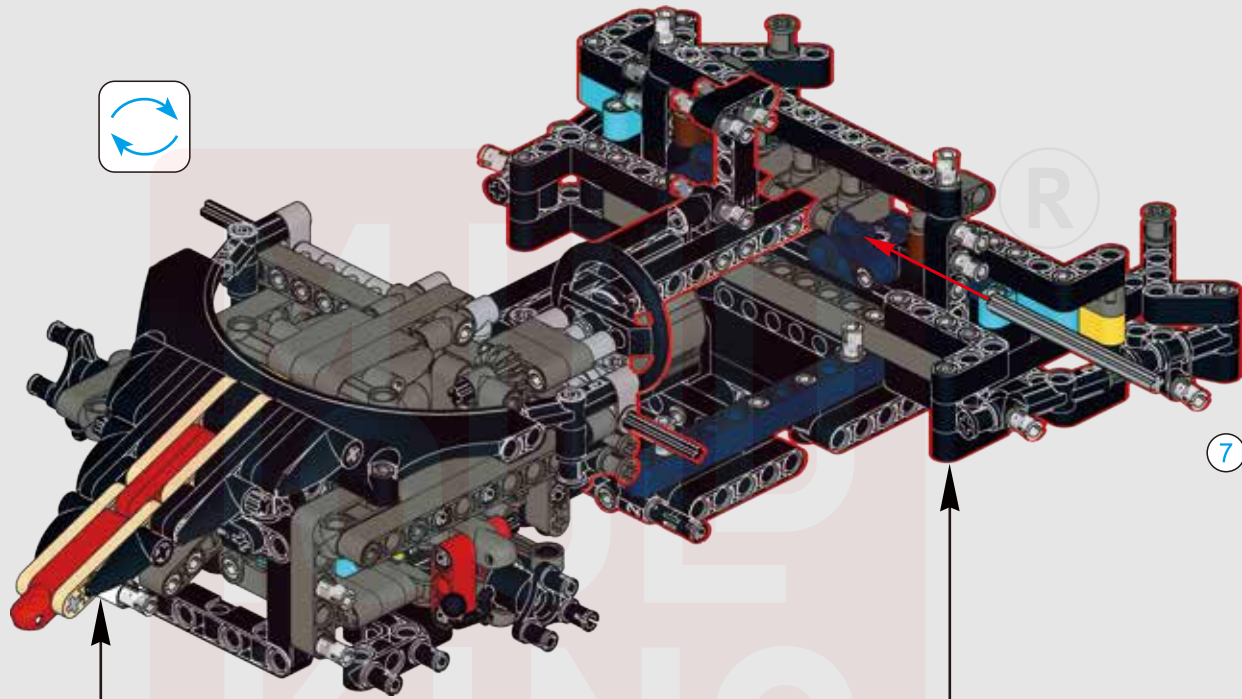

113

114

115

115

注意：动态版本说明书，静态请略过。

Note: RC version instruction, Manual Version please SKLP.

®

星模王