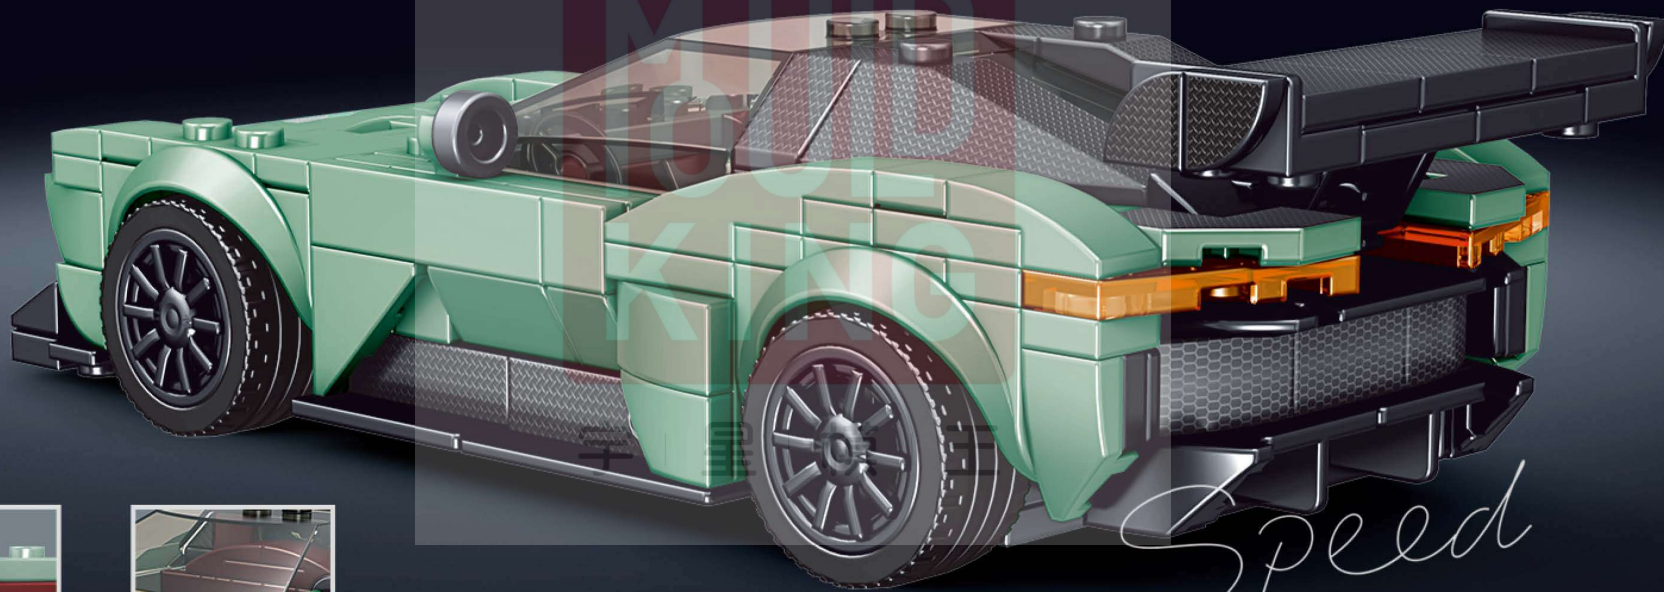

71

40

72

宇 | 星 | 模 | 王

Model S  
宇星车模

"迷你"名车

NO. Vulcan

Speed